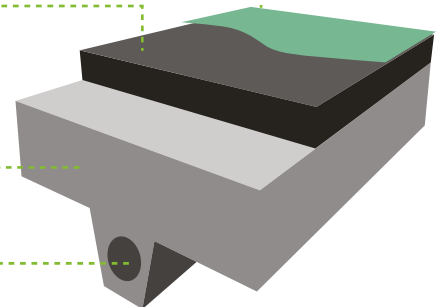

- Jardins de Infância
- Parques Infantis (in/out)
- Creches
- Fitness Ar Livre
- *Street Workout*
- Lares de Idosos
- Escolas

- *Jardines de infancia*
- *Parques infantiles (interiores/exteriores)*
- *Guarderías*
- *Fitness al aire libre*
- *Street Workout*
- *Residencias para ancianos*
- *Escuelas*

Camada de 1cm de colorida SBR Premium.

Capa de 1 cm de SBR premium coloreado

Camada em SBR (espessura em função da altura crítica de queda do equipamento

Capa de SBR (espesor en función de la altura crítica de caída del equipo)

Betonilha.

Capa de mortero autonivelante

Drenagem

Drenaje