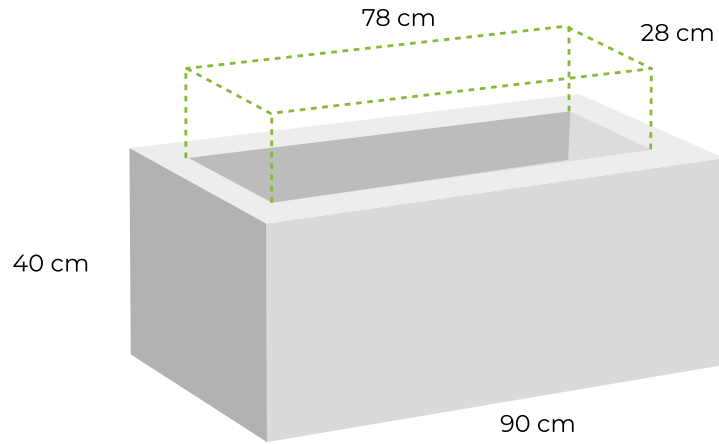

Composição
Composición

Mistura de granulado SBR com resina poliuretânica incolor ou colorida.

Mezcla de gránulos de SBR con resina de poliuretano incolora o coloreada.