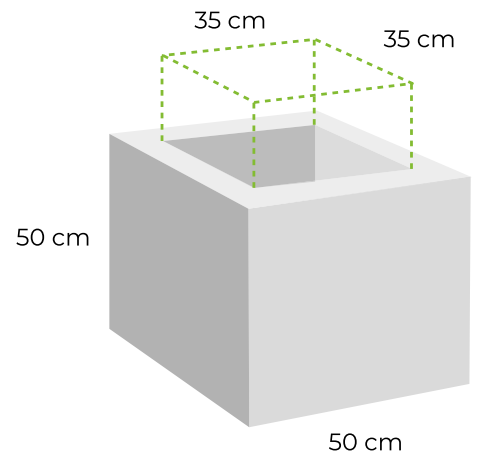

Composição
Composición

Mistura de granulado SBR com resina poliuretânica incolor ou colorida.

Mezcla de gránulos de SBR con resina de poliuretano incolora o coloreada.