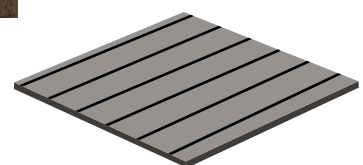

O Estrado PaviTop é ainda utilizado na protecção das superfícies/ telas impermeabilizantes de forma a tornar possível a circulação nas coberturas dos topos dos edifícios/moradias. Facilita o acesso a estas áreas e simultaneamente protege as telas da exposição solar directa, da chuva e da possível queda de objectos que danifiquem as mesmas.

El Estrado PaviTop también se utiliza para proteger las superficies/ pantallas impermeabilizantes, permitiendo la circulación en las cubiertas de los techos de edificios/ viviendas. Facilita el acceso a estas áreas y al mismo tiempo protege las pantallas de la exposición directa al sol, la lluvia y la posible caída de objetos que puedan dañarlas.

- Jardins de Infância
- Parques Infantis (in/out)
- Creches
- Fitness Ar Livre
- *Street Workout*
- Lares de Idosos
- Escolas

- *Jardines de Infancia*
- *Parques Infantiles (interiores/exteriores)*
- *Guarderías*
- *Fitness al Aire Libre*
- *Street Workout*
- *Residencias para Ancianos*
- *Escuelas*

Espessura <i>Espesor</i>	15, 20, 30, 35 mm
Dimensões <i>Dimensiones</i>	 1000x1000
Base <i>Base</i>	Maciça <i>Maciza</i>
Composição <i>Composición</i>	Mistura de granulado SBR com resina poliuretânica incolor ou colorida <i>Mezcla de granulos de SBR con resina de poliuretano incolora o coloreada.</i>